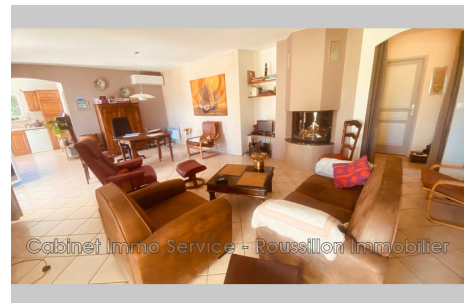

IMMO-SERVICE : 19 avenue Georges Clemenceau - 66400 Céret - Tél: 04 68 87 10 10 - contact@immo-service.fr

ROUSSILLON IMMOBILIER : 1 rue des Albères - 66690 SAINT ANDRE - Tél : 04 68 89 23 56 - contact@immo-service.fr

IMMO SERVICE SARL au capital de 8000 €

Carte professionnelle Gestion & Transaction n°CPI66012016000013943 délivrée par la CCI de PERPIGNAN - RCS Perpignan 792594285

NAF 6831Z - SIRET 79259428500035 - Garantie financière : C.E.G.C. contrats n° 26192GES131 : 450 000 € et n° 26192TRA131 : 110 000 €